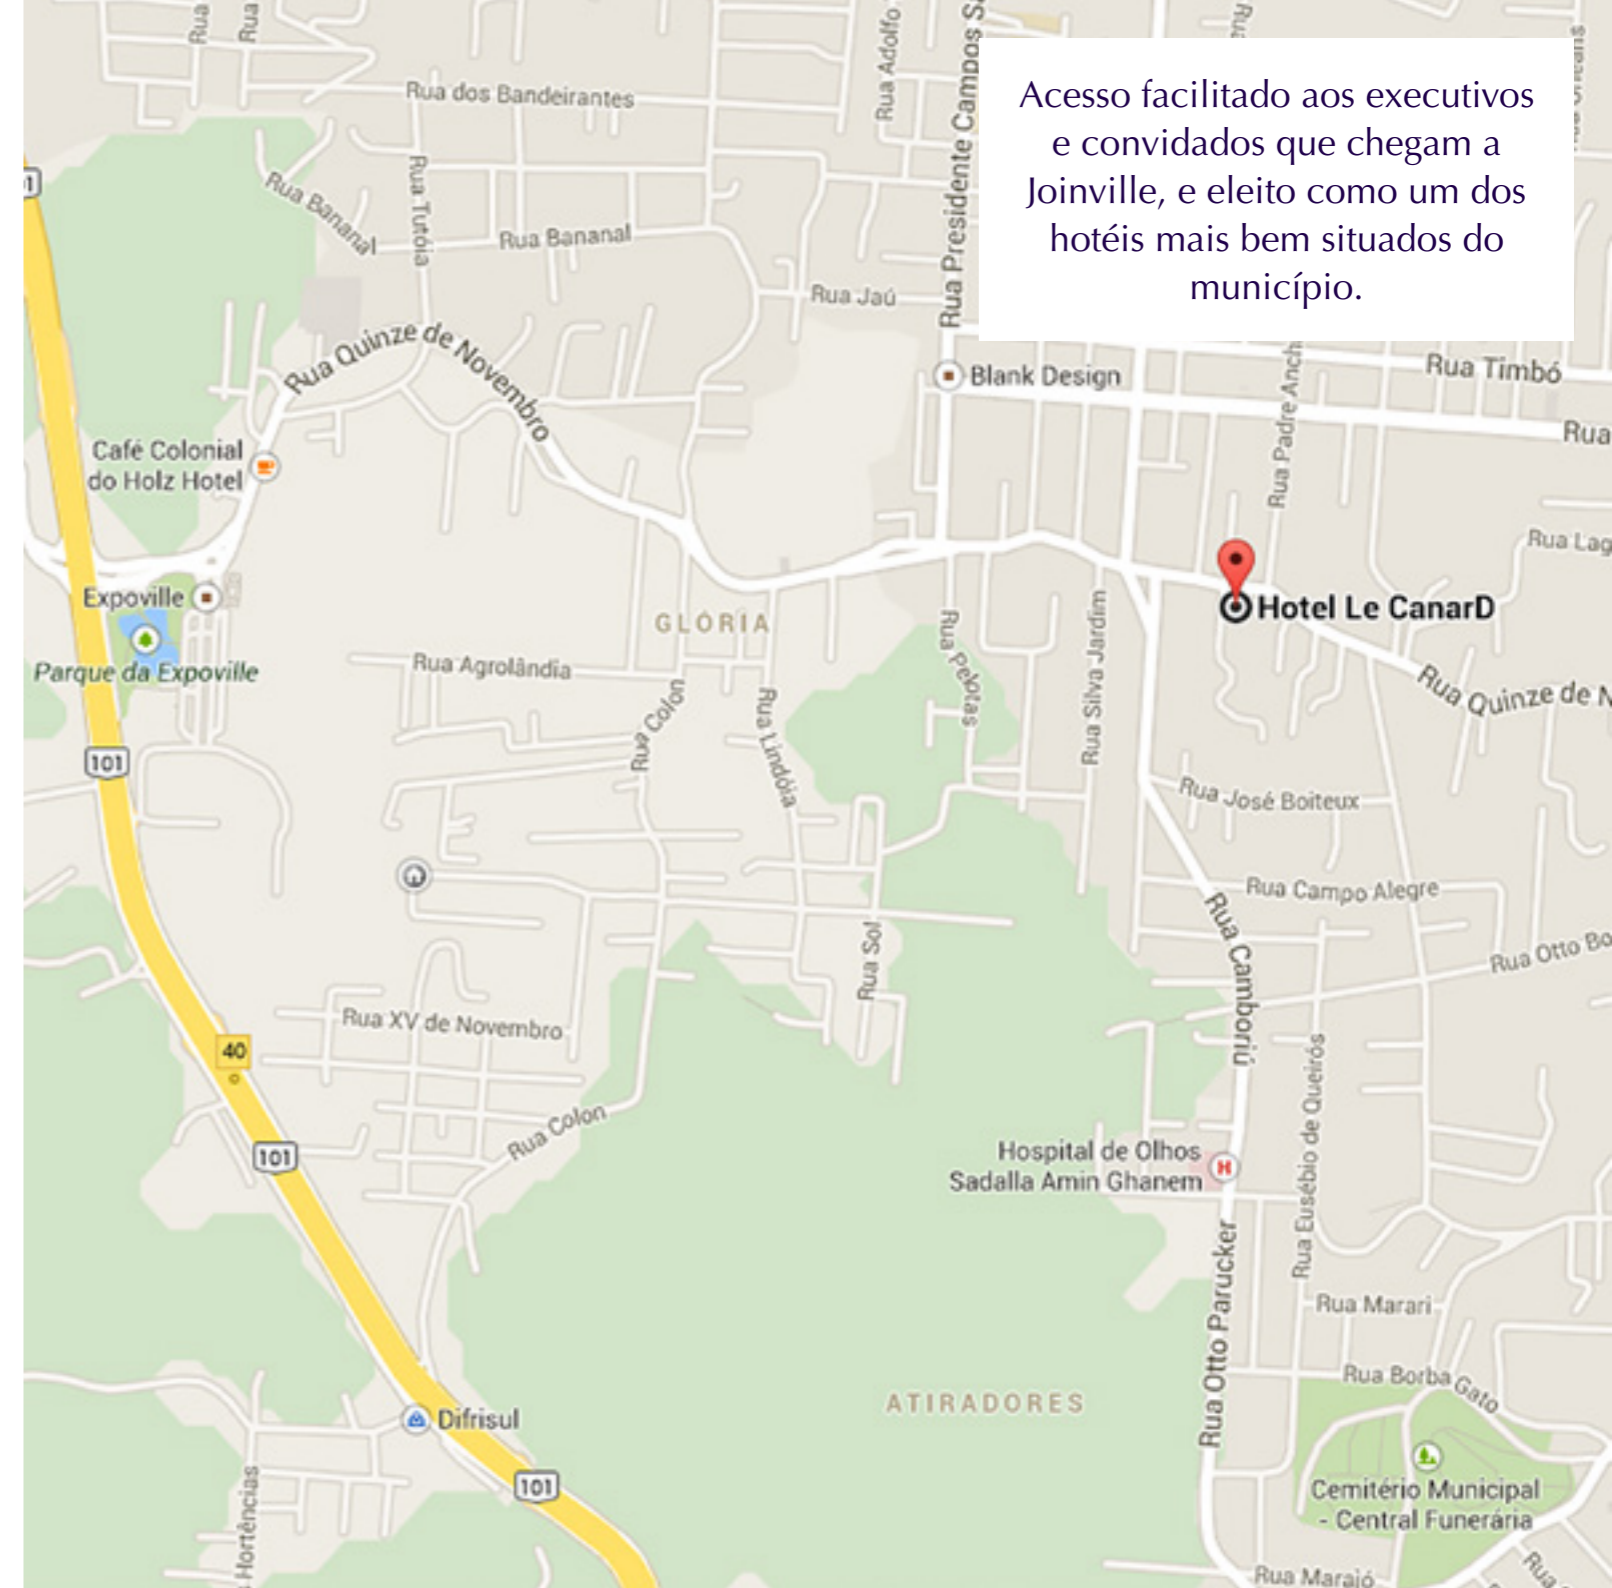

O **HOTEL** está localizado em Joinville, na entrada principal da cidade na Rua XV de Novembro, com fácil acesso pela BR 101, a 2 minutos do centro, a 20 minutos do aeroporto e a 5 minutos da EXPOVILLE, com acesso facilitado para Florianópolis ou Curitiba.

Tela

Mesa

Quadro Branco

Wi-fi

Flip Chart

Som

Prancheta

Microfone